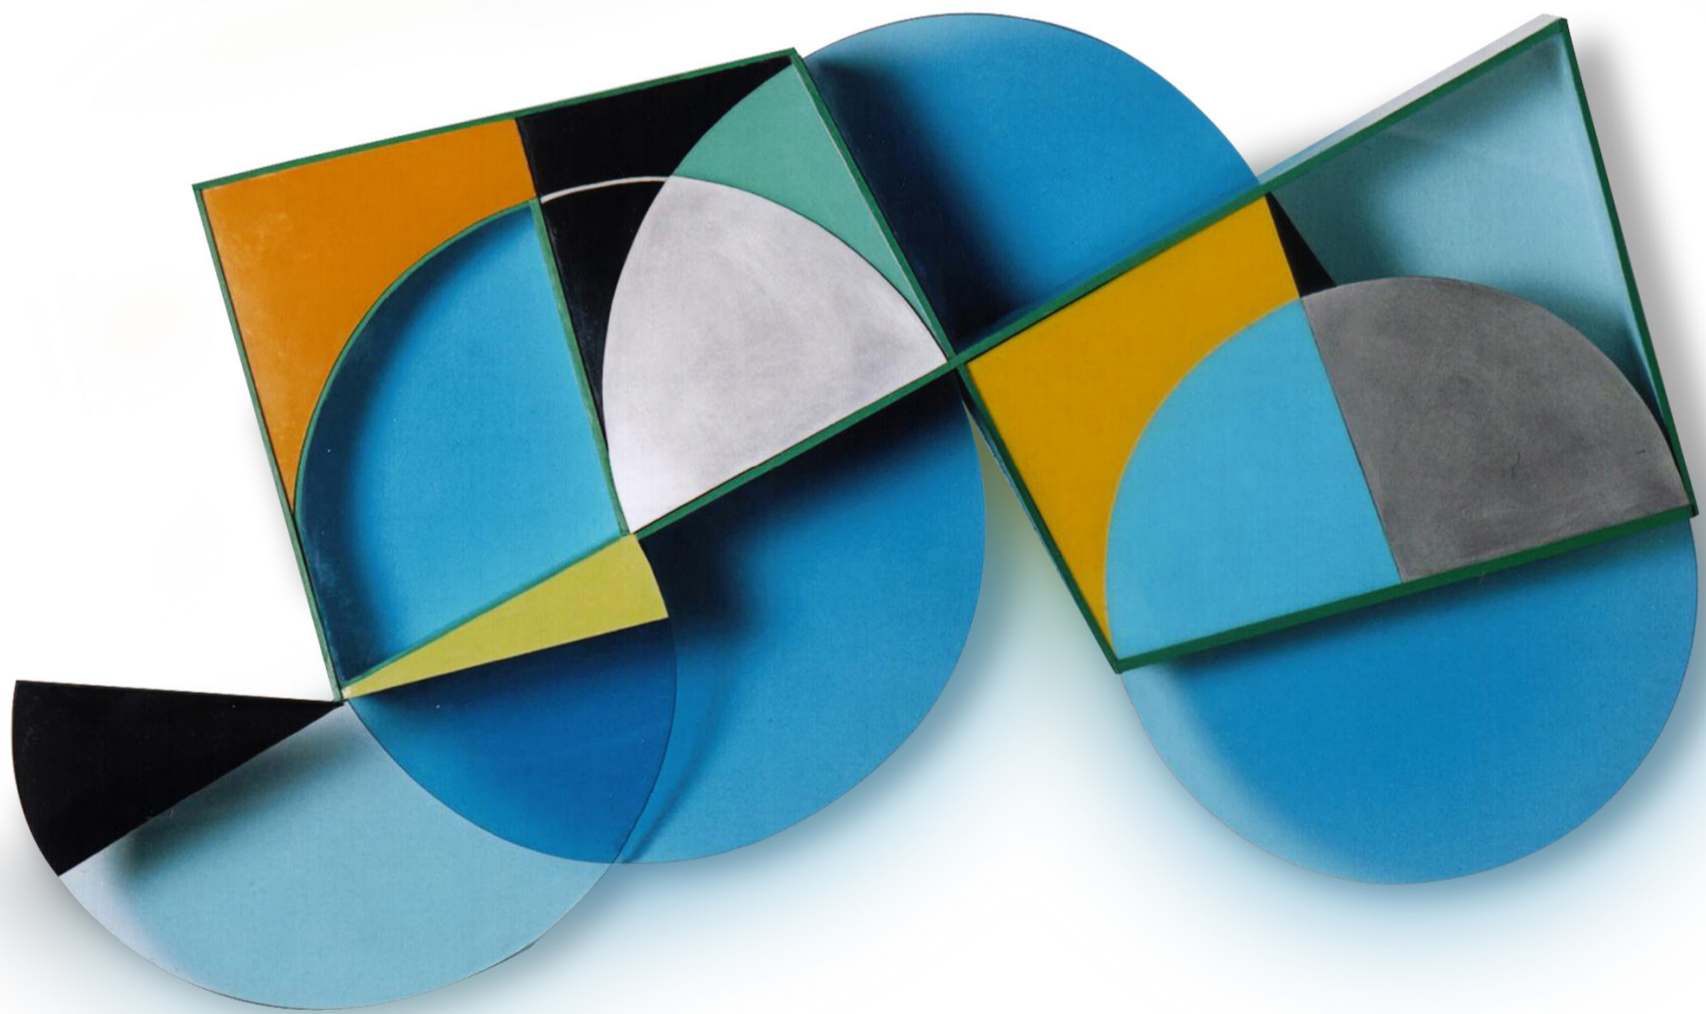

Valmore studio d'arte

- Vicenza -

Piergiorgio Zangara

PALERMO MILANO SYDNEY

dall'astrazione al concretismo

18 ottobre - 29 novembre 2024

Valmore studio d'arte s.r.l.

Porta S. Croce 14, 36100 Vicenza